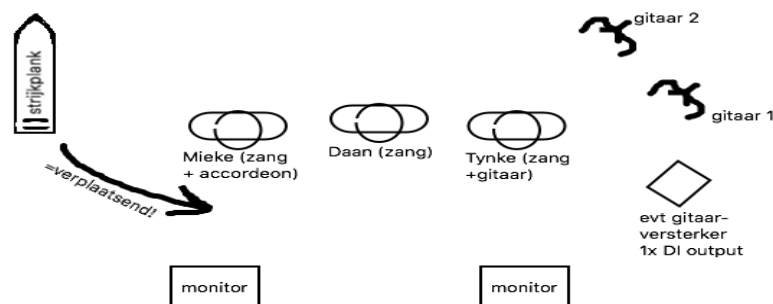

Technische rider Rouxlala

Voor **kleine gelegenheden** neemt Rouxlala een eigen geluidsset mee.
Een geaard stopcontact binnen 3 meter is alleen noodzakelijk, verder zijn we zelfvoorzienend.

Voor **grotere zalen**

Het geluid bestaat uit: drie gelijkwaardige zangstemmen, in de basis begeleid door akoestische gitaar maar soms ook door accordeon en klein-percussie.

Rouxlala neem mee:

- 3 headsets met zenders en draadloze ontvanger (AKG DMSTetrad Performance set. Frequentie: 2.4GHz max 4meter van zenders. 3x XLR-out)
- 2 akoestische gitaren: nylon- en staalsnarige (2x jack-out naar DI-box of eigen versterker mee 1x XLR-out)
- 1 accordeon met ingebouwde mics (1x jack-out en evt eigen DI)
- Ukelele zonder plug (klinkt maar een minuut)
- Klein percussie (klokkenspellen, pannen, flessen en emmers)
- Decor: strijkplank, krukjes

Rouxlala heeft nodig:

- PA naar de zaal
- Geluidstafel met minimaal 6x XLR
- 2 monitoren
- Evt 3x DI
- Evt richtmicrofoons voor percussie (kan op de strijkplank gemonteerd)
- 1 microfoon voor iemand in het publiek